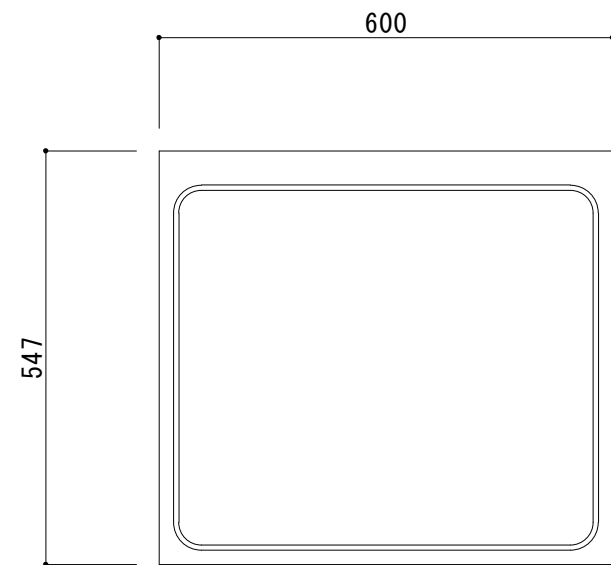

日の出Ⅱ HSⅡ600G(ガス台)

天板	SUS430 0.4t BA仕上
扉	化粧ハ°-φ15mm 小口テーブ°貼
側板	化粧ハ°-φ15mm 小口テーブ°貼
背板	無塗装合板
底板	ステンレス貼
取手	ハ°-ルハンドル(白)
丁番	スライド°丁番
巾木	カラー合板(ブラウン)
付属品	L型アミ棚

備考	図番	縮尺	日付	作成	13/08/01	工事名
	HSⅡ-N600G	1/10		変更		
				変更		