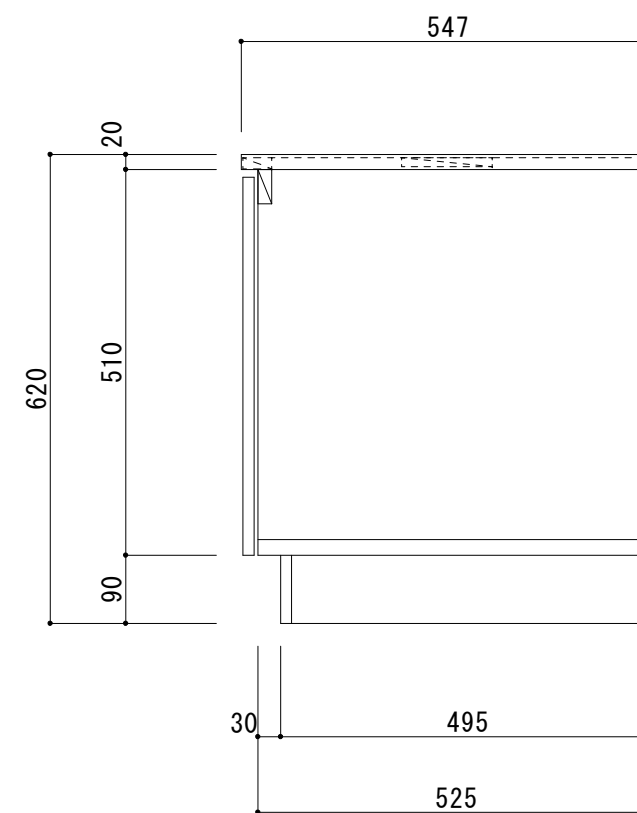

日の出Ⅱ HSⅡ600G(ガス台)

天板	SUS430 0.4t BA仕上
扉	化粧ハ°-φ15mm 小口テーブ°貼
側板	化粧ハ°-φ15mm 小口テーブ°貼
背板	無塗装合板
底板	ステンレス貼
取手	ハ°-ルハンドル(白)
丁番	スライド°丁番
巾木	カラー合板(ブラウン)
付属品	L型アミ棚

備考	図番	縮尺	日付	作成	13/08/01	工事名
	HSⅡ-N600G	1/10		変更		
				変更		