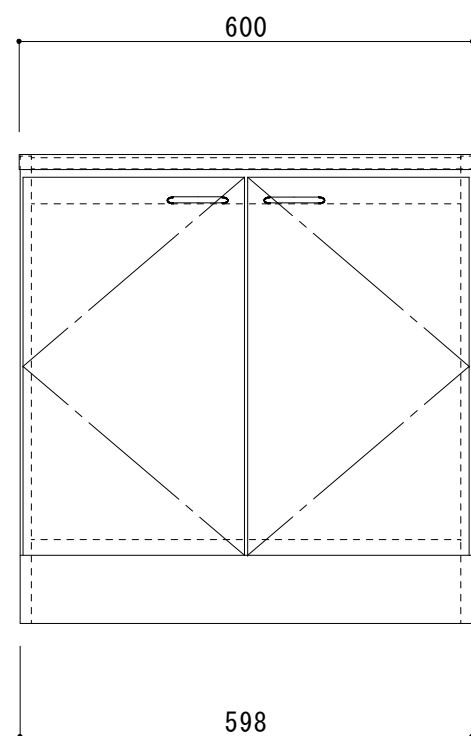

日の出Ⅱ HSⅡ600G(ガス台)

天板	SUS430 0.4t BA仕上
扉	化粧ハ°-φ15mm 小口テーブ°貼
側板	化粧ハ°-φ15mm 小口テーブ°貼
背板	無塗装合板
底板	ステンレス貼
取手	ハ°-ルハンドル(白)
丁番	スライド°丁番
巾木	カラー合板(ブラウン)
付属品	L型アミ棚

備考	図番	縮尺	日付	作成	13/08/01	工事名
	HSⅡ-N600G	1/10		変更		
				変更		